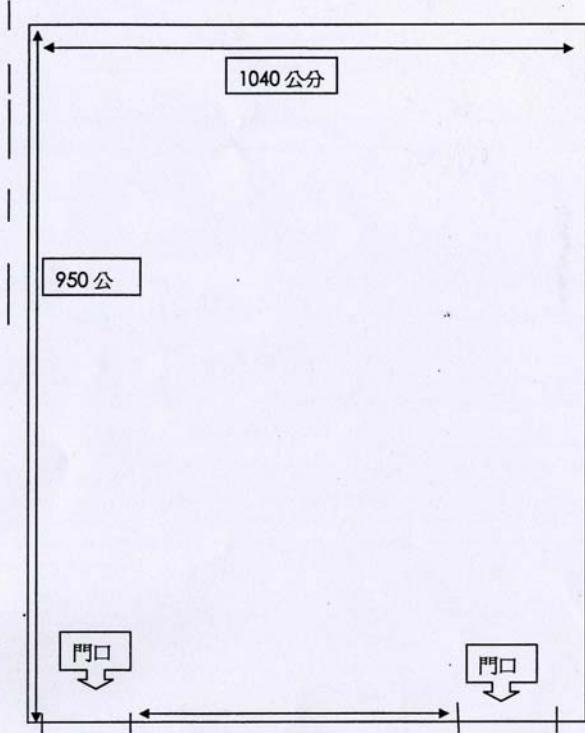

美術館一、二樓展館(場地租借)展覽空間面積

空間別	面積
1. 第一展覽室	228m ² (70 坪)
2. 第二展覽室;附屬空間	82m ² (25 坪);48m ² (15 坪)
3. 第三展覽室(不含展示櫃)	87m ² (26 坪)
4. 中庭展覽區(不含四週走道、迴轉樓梯、講台)	112m ² (34 坪)
5. 二樓展覽室	82m ² (25 坪)

單位：公分

展場高度：300 公分

第一展覽廳 228m²(70坪)

第二展覽廳 82m²(25坪);48m²(15坪)

第三展覽室 87m²(26坪)

美術館 2 樓展覽室平面圖 83m² (25坪)

$$10.4 \times 9.5 \times 0.3025 = 29.887$$