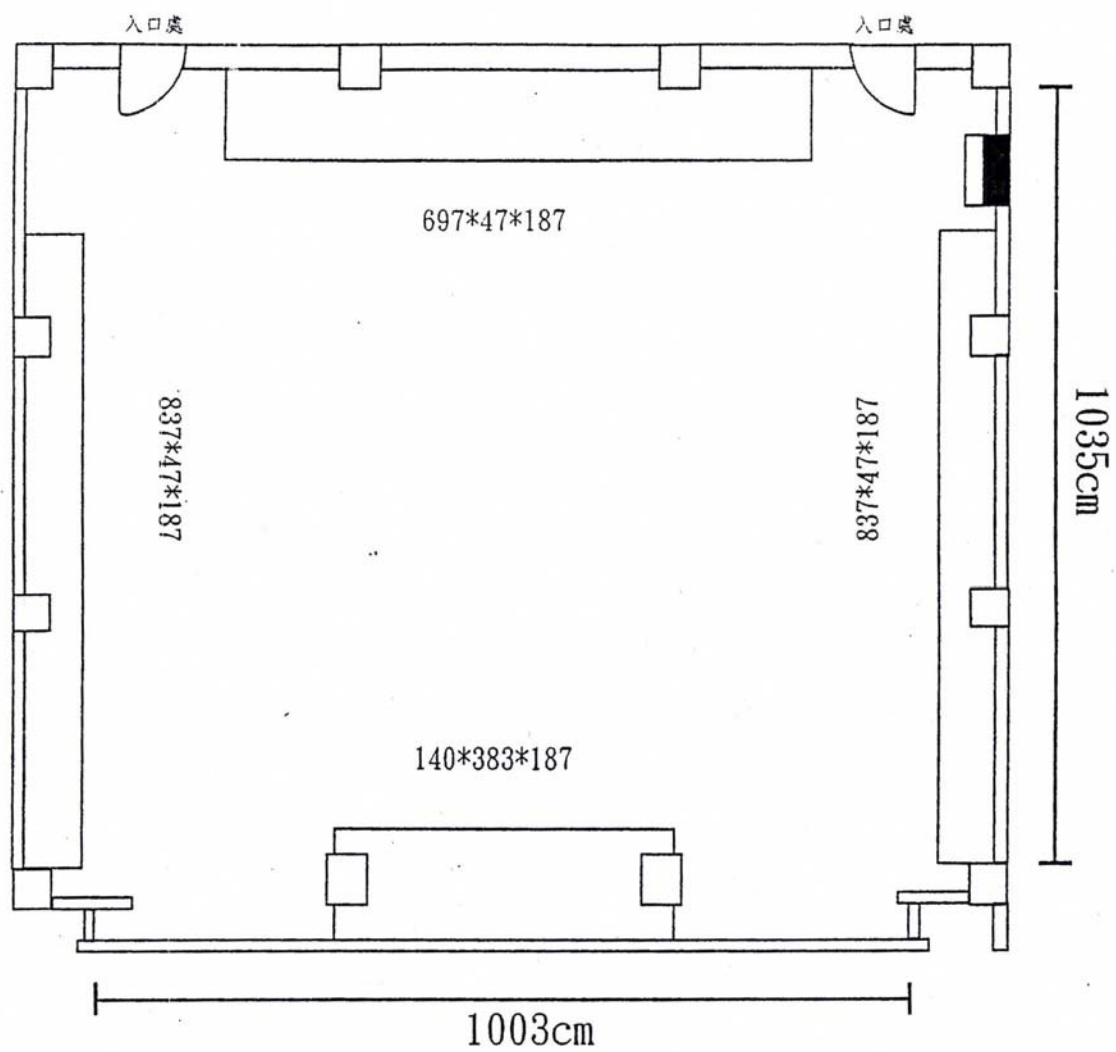

美術館一、二樓展館(場地租借)展覽空間面積

空間別	面積
1. 第一展覽室	228m ² (70 坪)
2. 第二展覽室;附屬空間	82m ² (25 坪);48m ² (15 坪)
3. 第三展覽室(不含展示櫃)	87m ² (26 坪)
4. 中庭展覽區(不含四週走道、迴轉樓梯、講台)	112m ² (34 坪)
5. 二樓展覽室	82m ² (25 坪)

單位：公分

展場高度：300 公分

第一展覽廳 228m²(70坪)

第二展覽廳 82m²(25坪);48m²(15坪)

第三展覽室 87m²(26坪)

美術館 2 樓展覽室平面圖 83m² (25坪)

$$10.4 \times 9.5 \times 0.3025 = 29.887$$