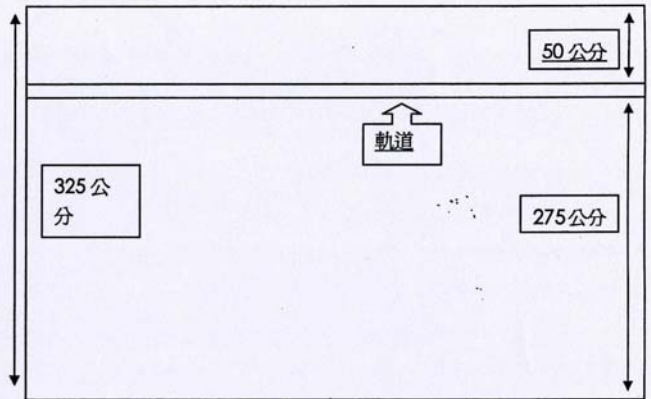

美術館一、二樓展館(場地租借)展覽空間面積

空間別	面積
1. 第一展覽室	228m ² (70 坪)
2. 第二展覽室;附屬空間	82m ² (25 坪);48m ² (15 坪)
3. 第三展覽室(不含展示櫃)	87m ² (26 坪)
4. 中庭展覽區(不含四週走道、迴轉樓梯、講台)	112m ² (34 坪)
5. 二樓展覽室	82m ² (25 坪)

單位：公分

展場高度：300 公分

第一展覽廳 228m²(70坪)

第二展覽廳 82m²(25坪);48m²(15坪)

第三展覽室 87m²(26坪)

美術館 2 樓展覽室平面圖 83m² (25坪)

$$10.4 \times 9.5 \times 0.3025 = 29.887$$