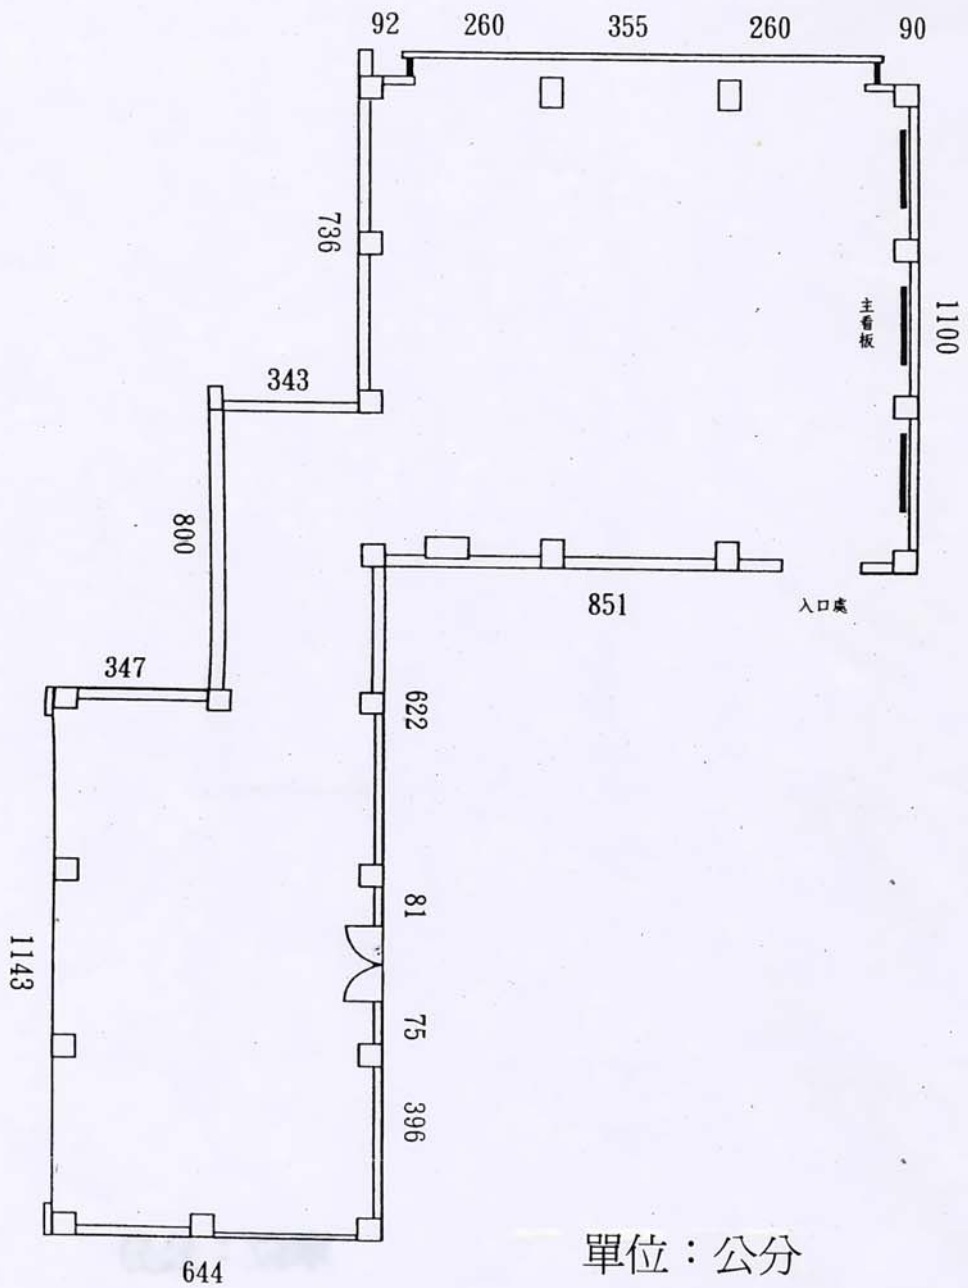

美術館一、二樓展館(場地租借)展覽空間面積

空間別	面積
1. 第一展覽室	228m ² (70 坪)
2. 第二展覽室;附屬空間	82m ² (25 坪);48m ² (15 坪)
3. 第三展覽室(不含展示櫃)	87m ² (26 坪)
4. 中庭展覽區(不含四週走道、迴轉樓梯、講台)	112m ² (34 坪)
5. 二樓展覽室	82m ² (25 坪)

單位：公分

展場高度：300 公分

第一展覽廳 228m²(70坪)

第二展覽廳 82m²(25坪);48m²(15坪)

第三展覽室 87m²(26坪)

美術館 2 樓展覽室平面圖 83m² (25坪)

$$10.4 \times 9.5 \times 0.3025 = 29.887$$