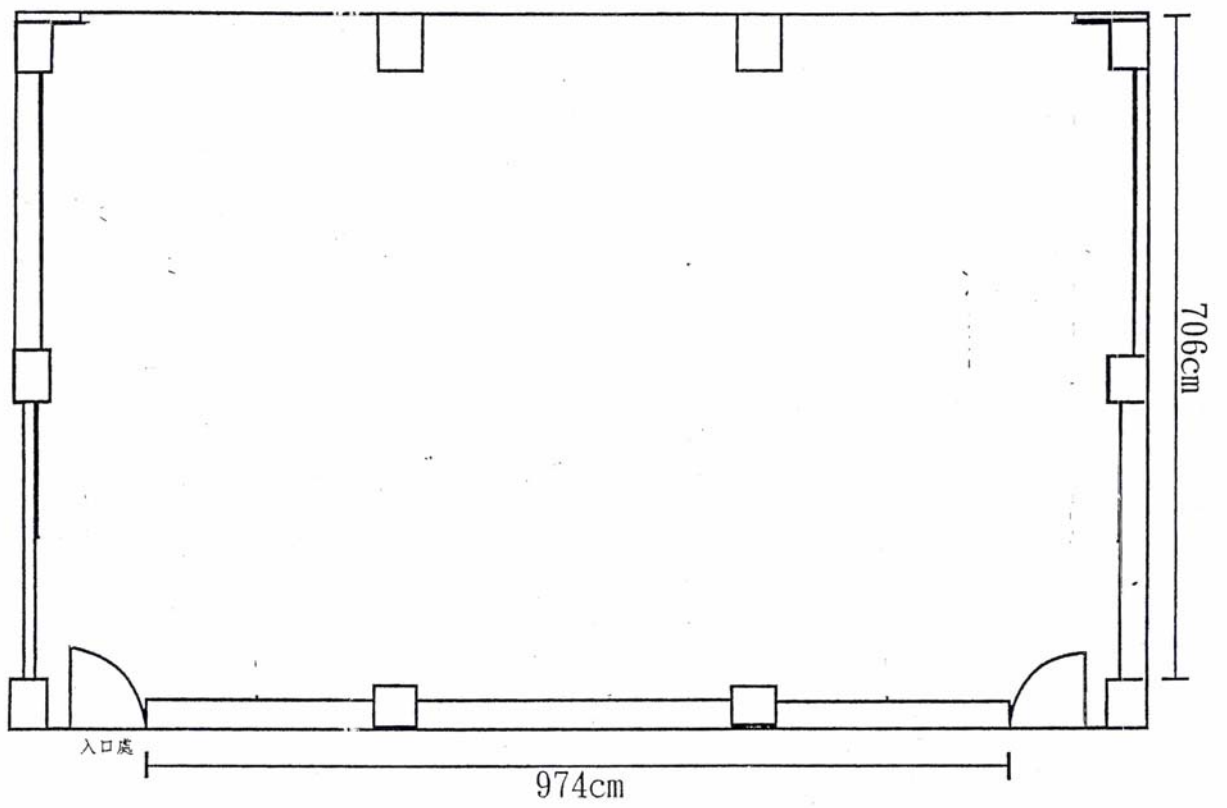

美術館一、二樓展館(場地租借)展覽空間面積

空間別	面積
1. 第一展覽室	228m ² (70 坪)
2. 第二展覽室;附屬空間	82m ² (25 坪);48m ² (15 坪)
3. 第三展覽室(不含展示櫃)	87m ² (26 坪)
4. 中庭展覽區(不含四週走道、迴轉樓梯、講台)	112m ² (34 坪)
5. 二樓展覽室	82m ² (25 坪)

單位：公分

展場高度：300 公分

第一展覽廳 228m²(70坪)

第二展覽廳 82m²(25坪);48m²(15坪)

第三展覽室 87m²(26坪)

美術館 2 樓展覽室平面圖 83m² (25坪)

$$10.4 \times 9.5 \times 0.3025 = 29.887$$